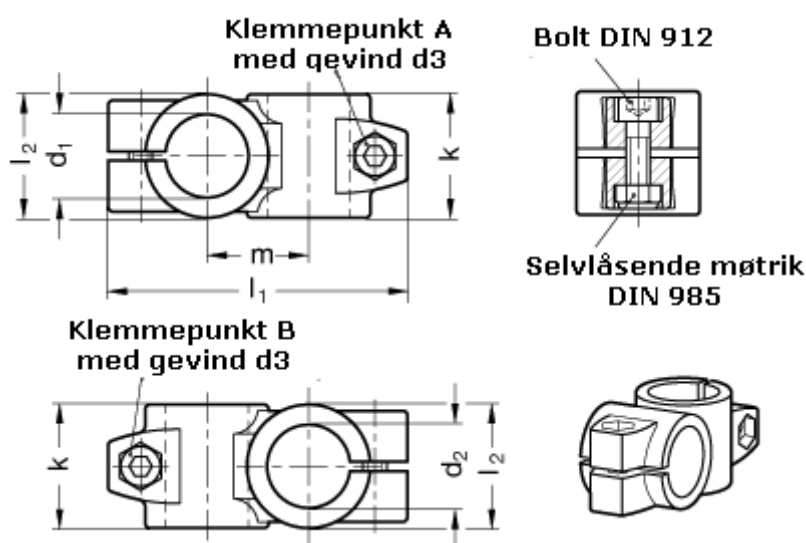

Varenummer: 20132B30B30402BL  
Beskrivelse: E+G Krydsforbinder  
GN 132-B30-B30-40-2-BL

## Mål

d1	= 30
d2	= 30
d3	= M 8
k	= 40
l1	= 97.0
l2	= 40
m	= 33

Vippehåndtag = GN 911-M 8-32 skal bestilles separat